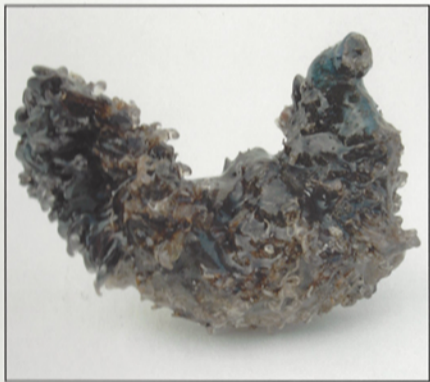

(re)cycle

Stephen Rivers

Linda Vallejo

990 N. Hill Street # 205, L.A., CA 90012 ● p: 323.225.1288 ● f: 323.225.1282
www.L2kontemporary.com ● L2kontemporary@sbeglobal.net

Stephen Rivers
Linda Vallejo

(re)cycle